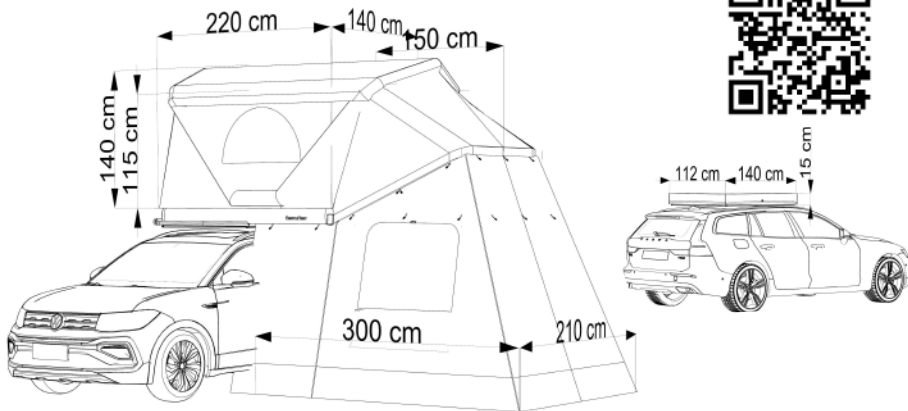

GT ROOF MINI FLAT

GT ROOF MAXI

DAS NEUE GT ROOF

Der GentleTent Klassiker in neuem Glanz | Noch luftiger & geräumiger | Noch einfacher im Handling

Das neue und nur 31 kg leichte GT ROOF ist jetzt noch schneller auf- und abgebaut, da es nur einmal geklappt werden muss. Der geräumige Innenraum, das Zeltgewebe aus Baumwoll-Mischgewebe und die vergrößerten Moskitofenster sorgen für ein tolles Raumklima und einen attraktiven Ausblick. Das optional erhältliche Vorzelt bietet jetzt noch mehr zusätzlichen Raum. Das GT ROOF ist ideal für Singles, Paare oder Kleinfamilien. Es eignet sich zudem auch für nette Glamping-Abende am Autodach, Roadtrips oder wilde Offroad-Abenteuer.

Das Zelt mit einem Packmaß von 140 x 110 cm passt auf nahezu alle gängigen Fahrzeugtypen. Aufbauhöhe 12 cm.

Durch den neu gestalteten Eingangsbereich mit einer nun schräggestellten „Nase“ ist das GT ROOF jetzt noch flexibler einsetzbar.

FACT BOX

Personen	Aufbauzeit	Gewicht	Dachlast	UV-beständig	Atmungsaktiv	Farben
Details	Farben:	Blau / Oliv	Gewicht:	31 kg		
Material	Zelt:	Polycotton	Außenrohr:	Double Ripstop PES		
	Innenschlauch:	TPU	Liegeplattform:	Drop-Stitch		
	Außencover:	PES	Moskitonetz:	PES		
Abmessungen (L x B x H)	Liegeplattform:	220 x 140 cm	Außenmaß:	330 x 150 cm		
	Packmaß:	140 x 112 x 12 cm	Innenhöhe:	140 cm		
Lieferumfang	GT Roof, Montageset, Teleskopleiter, GT SUP Elektropumpe 12V, Zeltnägel, Abspannlinien, Reparaturkit, Außencover					
Optionales Zubehör	Vorzelt, Teleskopstangen, GT Mattress, Mattress L					