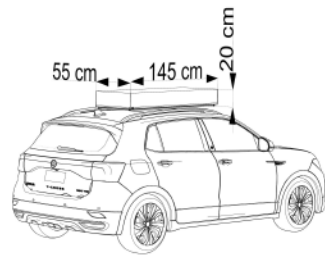

GT ROOF MINI

GT ROOF MINI FLAT

GT ROOF MAXI

GT ROOF MINI

Das beste Dachzelt für spontane Campingtrips
Das knackige Einsteiger-Modell von GentleTent

Das GT ROOF MINI ist das beste Halbdachzelt für deine Abenteuer. Dank seines minimalen Packmaßes und ausragender Liegefläche passt es am Autodach locker neben Fahrrad, Surfbrett oder Dachbox. Mit nur 21 kg ist dieses superleichte Zelt in nur 10 Minuten auf den Dachträgern montiert und dank der neuen GT ONE VALVE TECHNOLOGY innerhalb von 5 Minuten noch schneller aufgeblasen. Geräumige Innenmaße bieten Platz für bis zu 2 Personen, der Zeltstoff aus Baumwoll-Mischgewebe sowie die großen Moskitofenster sorgen für ein perfektes Raumklima.

Dank des länglichen und schmalen Packmaßes von 140 x 51 x 15 cm passt es optimal neben dein Sportequipment.

Der überdachte Eingangsbereich (Nase) kann abgespannt oder hochgerollt werden.

Der Aluminiumrahmen des GT ROOF MINI ist in ca. 10 Minuten auf den Dachträgern z.B. neben einer Dachbox montiert.

FACT BOX

Personen	Aufbauzeit	Gewicht	Dachlast	UV-beständig	Atmungsaktiv	Farben
Details	Farben:	Blau/Oliv	Gewicht: 21 kg			
Material	Zelt: Innenschlauch: Außencover:	Polycotton TPU PES	Außenrohr: Liegeplattform: Moskitonetz:	Double Ripstop PES Drop-Stitch PES		
Abmessungen (L x B x H)	Liegeplattform: Packmaß:	210 x 120 cm 145 x 55 x 20 cm	Außenmaß: Innenhöhe:	230 x 150 cm 110-140 cm		
Lieferumfang	GT Roof Mini, Montageset, Teleskopleiter, GT SUP Elektropumpe 12V, Zeltnägel, Abspannleinen, Reparaturkit, Außencover					
Optionales Zubehör	Teleskopstangen, GT Mattress, GT Mattress L					