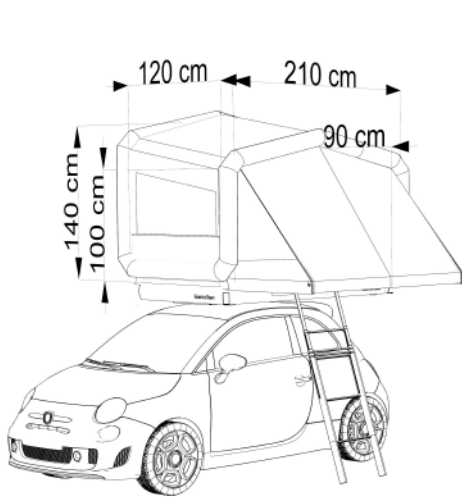

GT ROOF MINI

GT ROOF MINI FLAT

GT ROOF MAXI

GT ROOF MINI

Das beste Dachzelt für spontane Campingtrips
Das knackige Einsteiger-Modell von GentleTent

Das GT ROOF MINI ist das beste Halbdachzelt für deine Abenteuer. Dank seines minimalen Packmaßes und ausragender Liegefläche passt es am Autodach locker neben Fahrrad, Surfbrett oder Dachbox. Mit nur 21 kg ist dieses superleichte Zelt in nur 10 Minuten auf den Dachträgern montiert und dank der neuen GT ONE VALVE TECHNOLOGY innerhalb von 5 Minuten noch schneller aufgeblasen. Geräumige Innenmaße bieten Platz für bis zu 2 Personen, der Zeltstoff aus Baumwoll-Mischgewebe sowie die großen Moskitofenster sorgen für ein perfektes Raumklima.

Dank des länglichen und schmalen Packmaßes von 140 x 51 x 15 cm passt es optimal neben dein Sportequipment.

Der überdachte Eingangsbereich (Nase) kann abgespannt oder hochgerollt werden.

Der Aluminiumrahmen des GT ROOF MINI ist in ca. 10 Minuten auf den Dachträgern z.B. neben einer Dachbox montiert.

FACT BOX

Personen	Aufbauzeit	Gewicht	Dachlast	UV-beständig	Atmungsaktiv	Farben
Details	Farben:	Blau/Oliv	Gewicht: 21 kg			
Material	Zelt: Innenschlauch: Außencover:	Polycotton TPU PES	Außenrohr: Liegeplattform: Moskitonetz:	Double Ripstop PES Drop-Stitch PES		
Abmessungen (L x B x H)	Liegeplattform: Packmaß:	210 x 120 cm 145 x 55 x 20 cm	Außenmaß: Innenhöhe:	230 x 150 cm 110-140 cm		
Lieferumfang	GT Roof Mini, Montageset, Teleskopleiter, GT SUP Elektropumpe 12V, Zeltnägel, Abspannleinen, Reparaturkit, Außencover					
Optionales Zubehör	Teleskopstangen, GT Mattress, GT Mattress L					